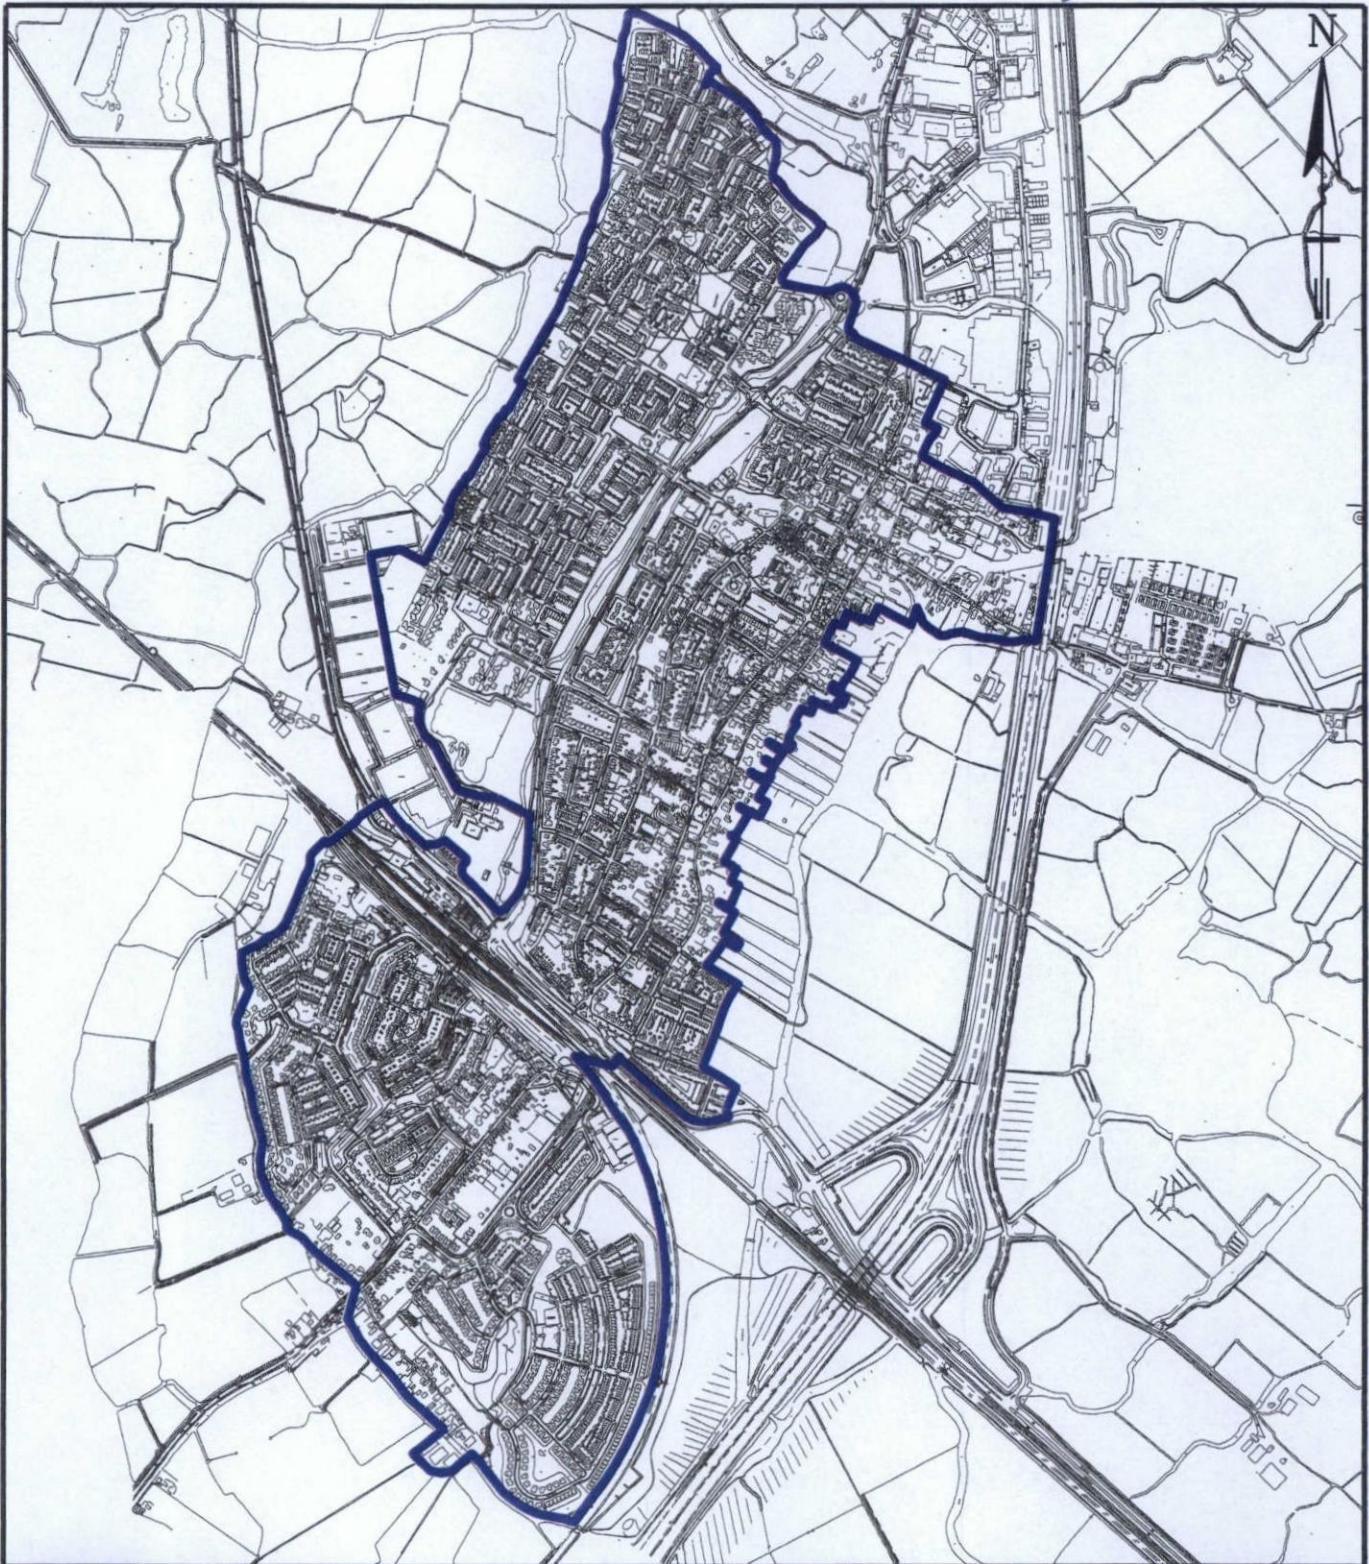

Raad d.d. 8 december 2016

Besluit: behorende bij raadsbesluit R2016.0077

Gemeente Uitgeest

Postadres: Postbus 7  
1911 AA Uitgeest  
Bezoekadres: Middelweg 28  
1911 EG Uitgeest

PROJECT-/  
TEKENING NR.  
  
201518  
01

Afdeling Civiele Werken & Verkeer

Datum :	Get :	Gez :	Dienstjaar : 2015	Schaal : 1:15000	details
24-09-2015	G Zwart		Blad :	lengteprof.	
			Bladen :	dwarsprof.	formaat : A4 (210x297)
De Directeur :			Onderwerp : Beleidslijn extra woningen op 1 perceel 2015		